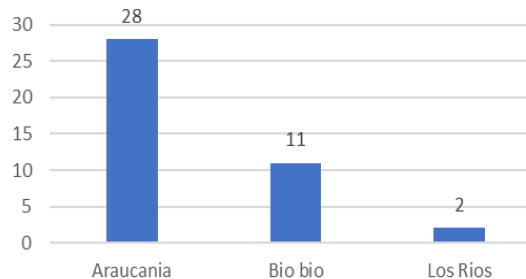

# QUEMA DE IGLESIAS

ATENTADOS MZS

| OCTUBRE 2023

**41 IGLESIAS QUEMADAS**

EN LOS ÚLTIMOS CINCO AÑOS

Desde el **2018** al **2023**, han sido blanco de atentados IGLESIAS de diferentes credos, contabilizando **41 ATAQUES INCENDIARIOS.**

**8**

**IGLESIAS QUEMADAS PROMEDIO POR AÑO**

**17**

**INCENDIOS 2018**

**70%**

**DE IGLESIAS QUEMADAS ESTÁN EN LA ARAUCANÍA**

Iglesias Incendiadas por año. 2018- Septiembre 2023.

Iglesias Incendiadas por region. 2018-Septiembre 2023.

Iglesias Incendiadas por provincia. 2018-septiembre 2023.

Iglesias Incendiadas por comuna. 2018-septiembre 2023