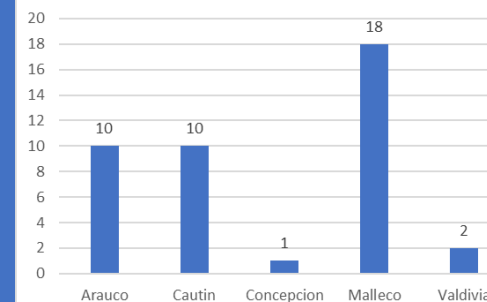

# QUEMA DE IGLESIAS

ATENTADOS MZS

| OCTUBRE 2023

**41 IGLESIAS QUEMADAS**

EN LOS ÚLTIMOS CINCO AÑOS

Desde el **2018** al **2023**, han sido blanco de atentados IGLESIAS de diferentes credos, contabilizando **41 ATAQUES INCENDIARIOS.**

**8**

**IGLESIAS QUEMADAS PROMEDIO POR AÑO**

**17**

**INCENDIOS 2018**

**70%**

**DE IGLESIAS QUEMADAS ESTÁN EN LA ARAUCANÍA**

Iglesias Incendiadas por año. 2018- Septiembre 2023.

Iglesias Incendiadas por region. 2018-Septiembre 2023.

Iglesias Incendiadas por provincia. 2018-septiembre 2023.

Iglesias Incendiadas por comuna. 2018-septiembre 2023