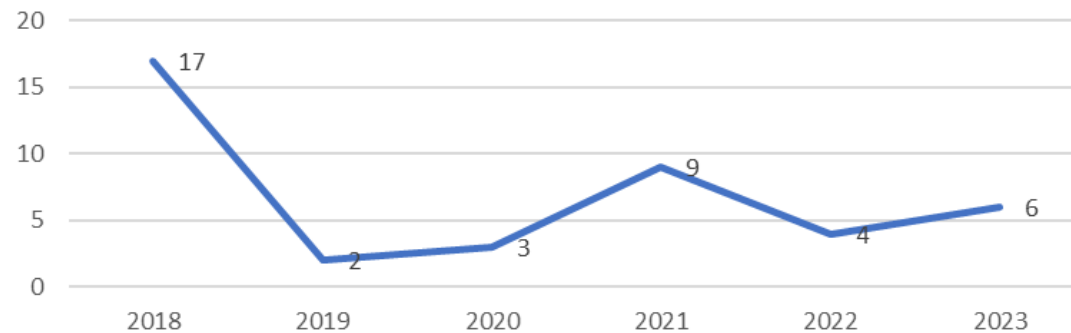

# QUEMA DE IGLESIAS

ATENTADOS MZS

| OCTUBRE 2023

**41 IGLESIAS QUEMADAS**

EN LOS ÚLTIMOS CINCO AÑOS

Desde el **2018** al **2023**, han sido blanco de atentados IGLESIAS de diferentes credos, contabilizando **41 ATAQUES INCENDIARIOS.**

**8**

**IGLESIAS QUEMADAS PROMEDIO POR AÑO**

**17**

**INCENDIOS 2018**

**70%**

**DE IGLESIAS QUEMADAS ESTÁN EN LA ARAUCANÍA**

Iglesias Incendiadas por año. 2018- Septiembre 2023.

Iglesias Incendiadas por region. 2018-Septiembre 2023.

Iglesias Incendiadas por provincia. 2018-septiembre 2023.

Iglesias Incendiadas por comuna. 2018-septiembre 2023