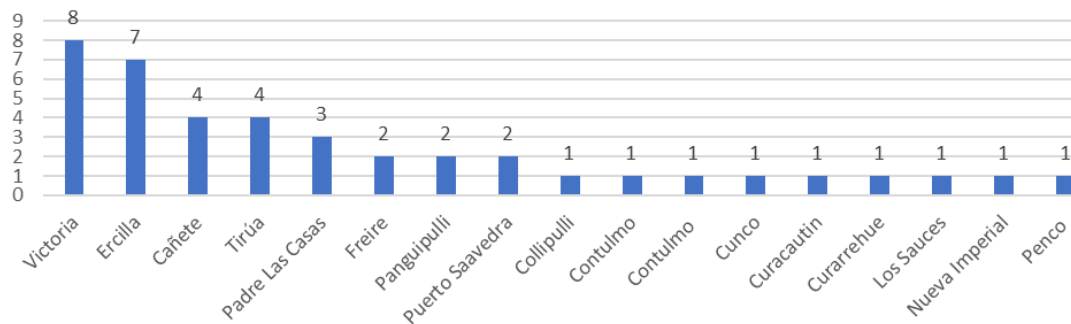

# QUEMA DE IGLESIAS

ATENTADOS MZS

| OCTUBRE 2023

**41 IGLESIAS QUEMADAS**

EN LOS ÚLTIMOS CINCO AÑOS

Desde el **2018** al **2023**, han sido blanco de atentados IGLESIAS de diferentes credos, contabilizando **41 ATAQUES INCENDIARIOS.**

**8**

**IGLESIAS QUEMADAS PROMEDIO POR AÑO**

**17**

**INCENDIOS 2018**

**70%**

**DE IGLESIAS QUEMADAS ESTÁN EN LA ARAUCANÍA**

Iglesias Incendiadas por año. 2018- Septiembre 2023.

Iglesias Incendiadas por region. 2018-Septiembre 2023.

Iglesias Incendiadas por provincia. 2018-septiembre 2023.

Iglesias Incendiadas por comuna. 2018-septiembre 2023