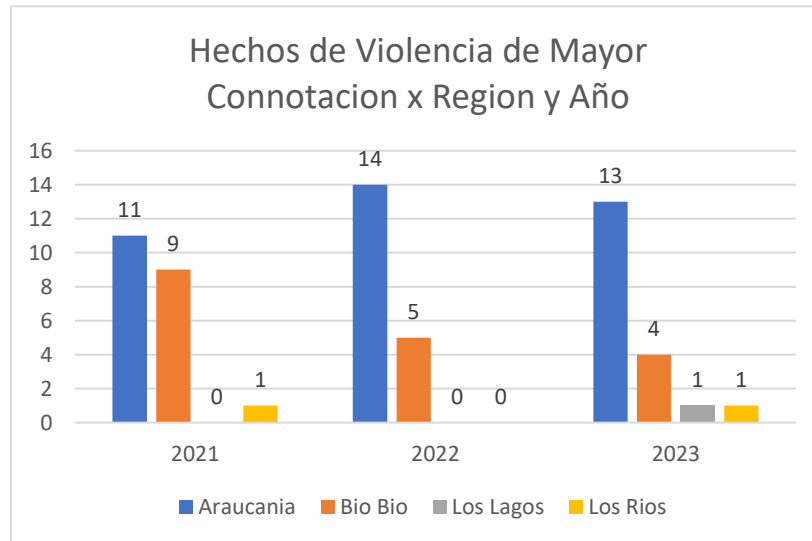

delitos en un 5% respecto al año 2022. Ambos años, 2022 y 2023, presentan una disminución frente al año 2021, momento en el cual el Estado de Excepción no se aplicaba en las regiones de la Araucanía y Bio Bio.

## 2. Comparación hechos de MAYOR CONNOTACIÓN social por clase delito y año

Al desagregar los delitos, se aprecian ciertas tendencias:

- El año 2022, es el año con la mayor cantidad de muertes relacionadas a la violencia en la MZS. Solo en el mes de enero se produjeron 5 homicidios. De las quince personas fallecidas, siete eran mapuches atacados en sus casas, faenas productivas, trabajos y siembras y siete no mapuches atacados también en sus trabajos, siembras y a casas.
- Los atentados incendiarios tienen un aumento de 100%, reportándose 18 acciones durante el año 2023.
- El año 2023 no se registra ningún homicidio, ni homicidio frustrado y solo un ataque armado.
- Es relevante señalar que por primera vez se encuentran pancartas reivindicatorias en incendios intencionales de siembras y bosques, hecho no ocurrido en años anteriores.<sup>1</sup>

### 3. Comparación hechos de MAYOR CONNOTACIÓN comparado por región y año

Durante el 2023 se muestra la tendencia de extender la crisis de seguridad a la Región de los Ríos y Los Lagos. Existe una leve disminución, un caso por región; de hechos de Mayor Connotación en Las Regiones de Bio Bio y La Araucanía. Al ser un solo caso, se entiende como tendencial.