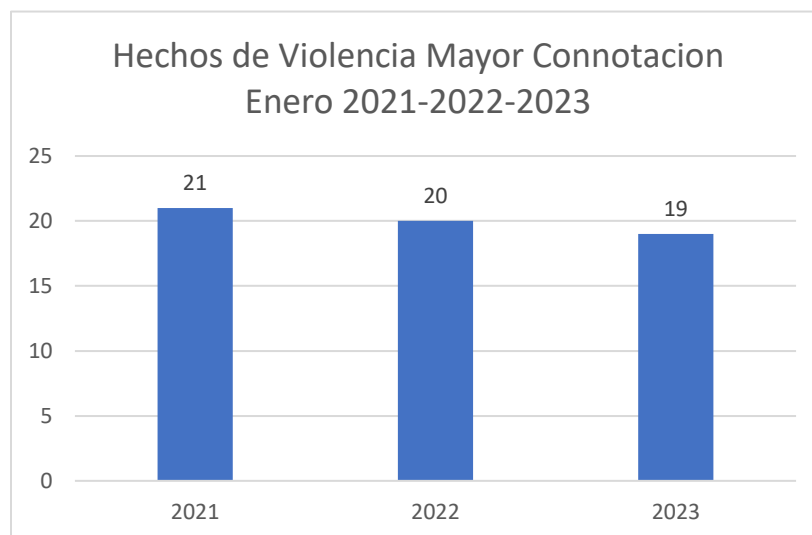

- ❖ **Información oportuna en el tiempo:** La información obtenida de medios públicos permite levantar con mayor rapidez alertas para la toma de decisiones gubernamentales, policiales y sociales.
- ❖ **Transparencia de la información:** Las fuentes son transparentes y actualizadas, pudiendo ser corroboradas por diferentes actores.
- ❖ **Fuentes abiertas:** Al ser fuentes públicas, son pertinentes y oportunas en el momento en que se “saca la radiografía”, por lo que no permite la manipulación o el encubrimiento (por seguridad) como son las otras fuentes, policiales, judiciales y/o gubernamentales.

El desarrollo de nuestro instrumento busca informar de manera oportuna a la opinión pública para resguardar a la ciudadanía, y ser garante de transparencia en los hechos que ocurren en la Macrozona sur, aportando a tener una sociedad civil que controle el buen actuar del mundo político y gubernamental.

Para este informe, se revisaron **59** noticias relacionadas con hechos de violencia en la macrozona sur, durante enero de 2023. De estos, 19 Hechos entran en las categorías de Mayor Connotación, siendo Atentados Incendiarios, Ataques Armados, Homicidios y Homicidios Frustrados.

III. ANALISIS HECHOS DE VIOLENCIA DE MAYOR CONNOTACION

---

1. Comparación Hechos de Violencia de mayor connotación social por año mes de enero.

El total de Hechos de Violencia de Mayor Connotación en la Macrozona Sur durante el mes de enero 2023 corresponde a 19. Al comparar de manera conjunta, se aprecia una leve disminución de estos