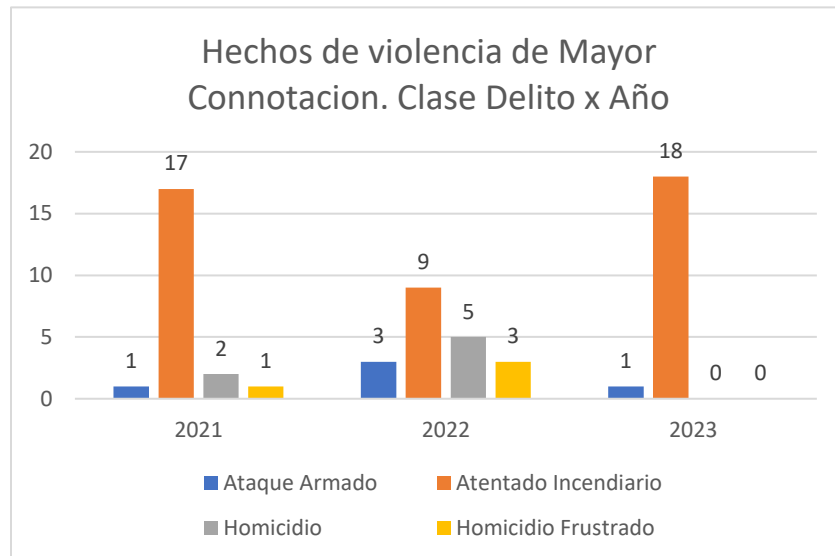

delitos en un 5% respecto al año 2022. Ambos años, 2022 y 2023, presentan una disminución frente al año 2021, momento en el cual el Estado de Excepción no se aplicaba en las regiones de la Araucanía y Bio Bio.

2. Comparación hechos de MAYOR CONNOTACIÓN social por clase delito y año

Al desagregar los delitos, se aprecian ciertas tendencias:

- El año 2022, es el año con la mayor cantidad de muertes relacionadas a la violencia en la MZS. Solo en el mes de enero se produjeron 5 homicidios. De las quince personas fallecidas, siete eran mapuches atacados en sus casas, faenas productivas, trabajos y siembras y siete no mapuches atacados también en sus trabajos, siembras y a casas.
- Los atentados incendiarios tienen un aumento de 100%, reportándose 18 acciones durante el año 2023.
- El año 2023 no se registra ningún homicidio, ni homicidio frustrado y solo un ataque armado.
- Es relevante señalar que por primera vez se encuentran pancartas reivindicatorias en incendios intencionales de siembras y bosques, hecho no ocurrido en años anteriores.¹

¹ Radio Bio Bio. Fuente: <https://www.biobiochile.cl/noticias/nacional/region-del-bio-bio/2023/01/04/brigadas-combaten-incendio-forestal-intencional-en-lebu-advierten-20-focos-y-panfeto-reivindicatorio.shtml>